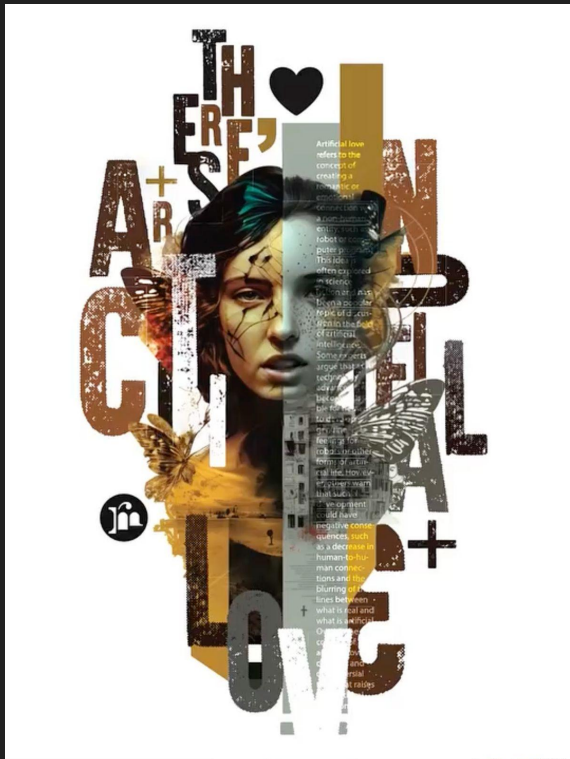

# Roger Monteiro

Artificial Love  
29.7x42cm A3  
adobe photoshop, adobe illustrator,  
midjourney, impressão digital s/papel  
fotográfico Guardian Cyanflex, 2023

Nancy Bangs  
29.7x42cm A3  
adobe photoshop, adobe illustrator,  
impressão digital s/papel fotográfico  
Guardian Cyanflex, 2021

Deus Ex Despero  
29.7x42cm A3  
adobe photoshop, adobe illustrator,  
impressão digital s/papel fotográfico  
Guardian Cyanflex, 2020