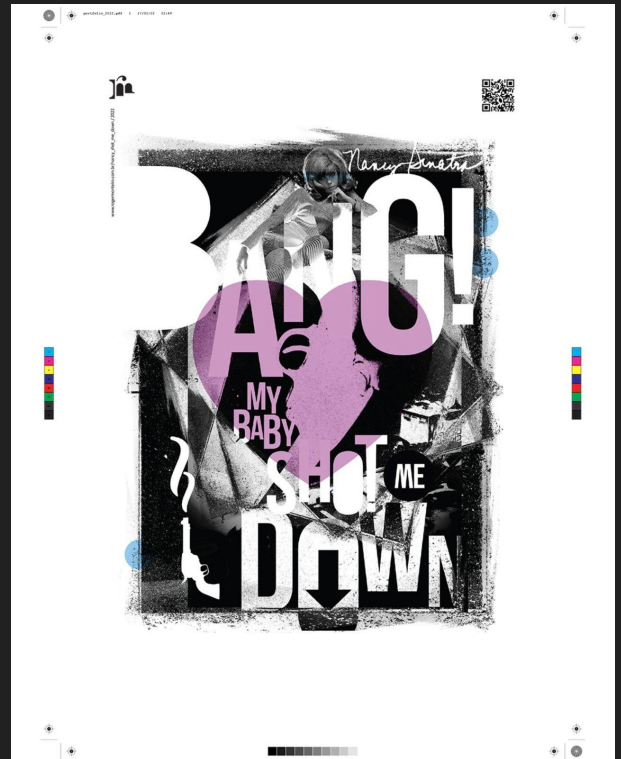

# Roger Monteiro

Artificial Love  
29.7x42cm A3  
adobe photoshop, adobe illustrator,  
midjourney, impressão digital s/papel  
fotográfico Guardian Cyanflex, 2023

Nancy Bangs  
29.7x42cm A3  
adobe photoshop, adobe illustrator,  
impressão digital s/papel fotográfico  
Guardian Cyanflex, 2021

Deus Ex Despero  
29.7x42cm A3  
adobe photoshop, adobe illustrator,  
impressão digital s/papel fotográfico  
Guardian Cyanflex, 2020